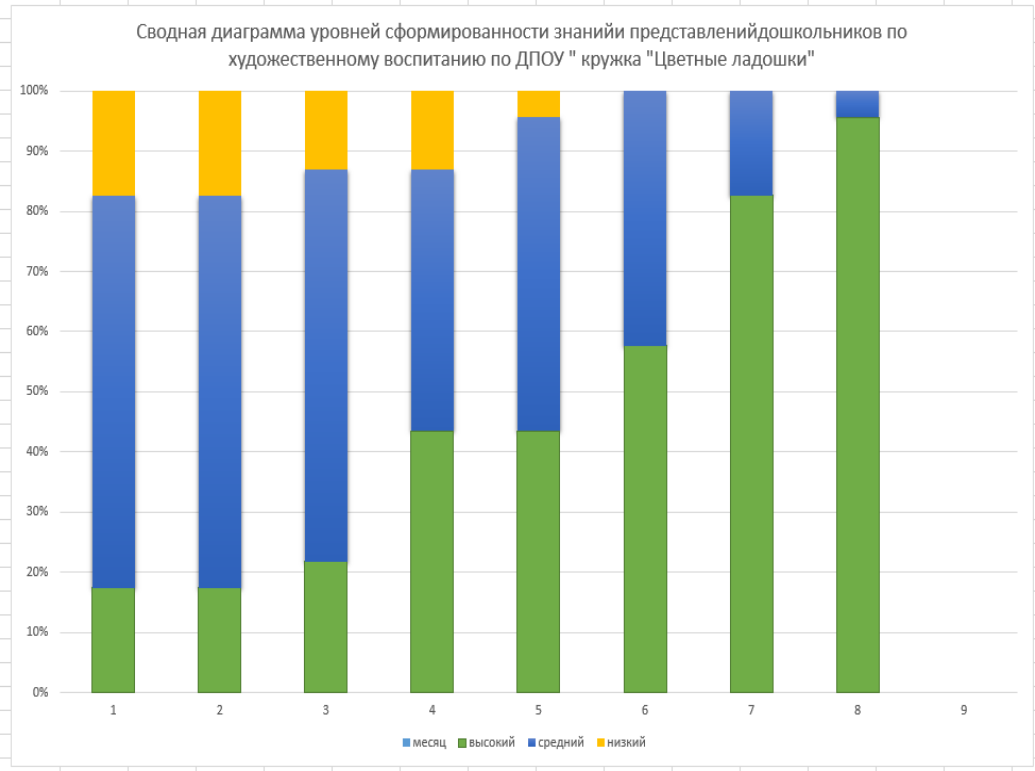

X20

	A	B	C	D	E	F	G	H	I	J	K	L	M	N	O	P	Q	R	S	T	U	V	W	X
1																								
2		месяц	высокий	средний	низкий																			
3		октябрь	4	15	4																			
4		ноябрь	4	15	4																			
5		декабрь	5	15	3																			
6		январь	10	10	3																			
7		февраль	10	12	1																			
8		март	15	11																				
9		апрель	19	4																				
10		май	22	1																				

Формат фигуры

Заливка

Линия

- Нет линий
- Сплошная линия
- Градиентная линия

2016-
2017 г.

Активация Windows
Чтобы активировать Windows, перейдите в раздел "Параметры".